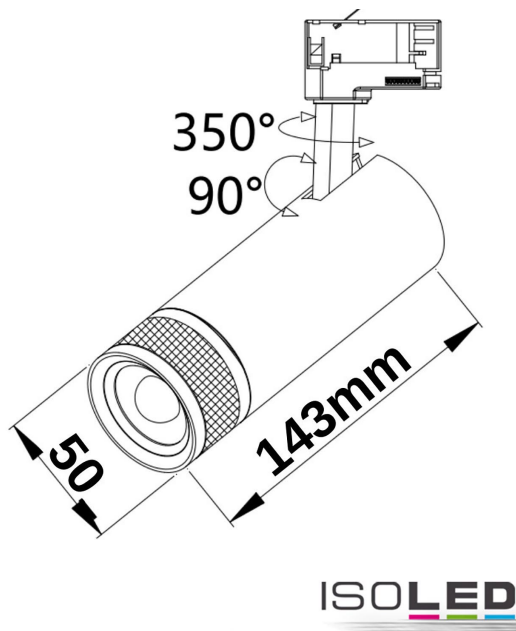

PRODUKT
DATENBLATT

ISOLED®

DE www.isoled.de
+49 228 30 43 89 85

AT www.isoled.at
+43 5372 219 999

CH www.isoled.ch
+41 44 787 04 75

3-PH SCHIENEN-STRAHLER FOKUSSIERBAR, 8W, 20°-55°, WEISS MATT, NEUTRALWEISS 4000K

Erweiterte Produktspezifikationen:

Bedienungsanleitung

Eine erweiterte Bedienungsanleitung für dieses Produkt kann online auf der Bestellplattform von ISOLED® heruntergeladen werden.