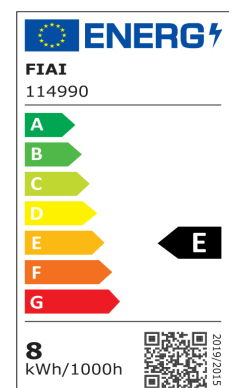

Erweiterte Produktspezifikationen: