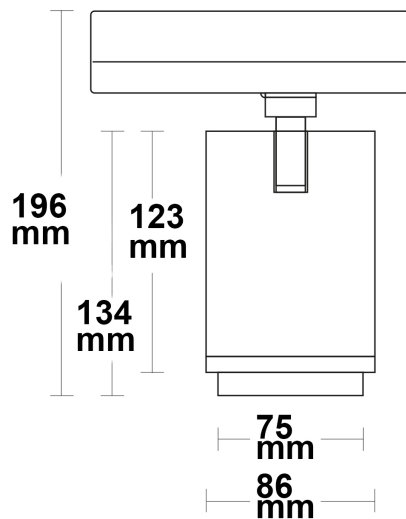

PRODUKT
DATENBLATT

ISOLED®

DE www.isoled.de
+49 228 30 43 89 85

AT www.isoled.at
+43 5372 219 999

CH www.isoled.ch
+41 44 787 04 75

3-PH SCHIENEN-STRAHLER FOKUSSIERBAR, 34W, 20°-70°, SCHWARZ MATT, MEAT 1900K

ISOLED