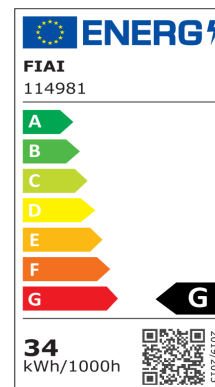

Erweiterte Produktspezifikationen: