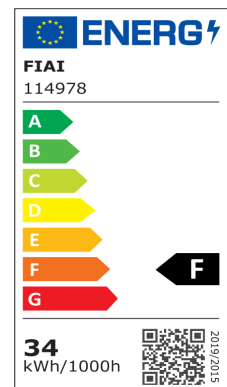

Erweiterte Produktspezifikationen: