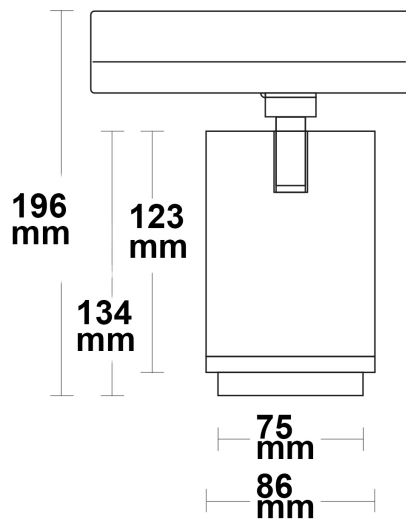

Artikelnummer: 114978
EAN: 9009377094798

Produktspezifikation:

Material: Aluguss

Durchmesser in mm: 86

Länge in mm: 196

Nennspannung/Strom: 220-240V AC

Bemessungsleistung in Watt: 34

Wirkleistung in Watt: 33,7

PRODUKT
DATENBLATT

ISOLED®

DE www.isoled.de
+49 228 30 43 89 85

AT www.isoled.at
+43 5372 219 999

CH www.isoled.ch
+41 44 787 04 75

3-PH SCHIENEN-STRAHLER FOKUSSIERBAR, 34W, 20°-70°, WEIß MATT, BREAD 2700K