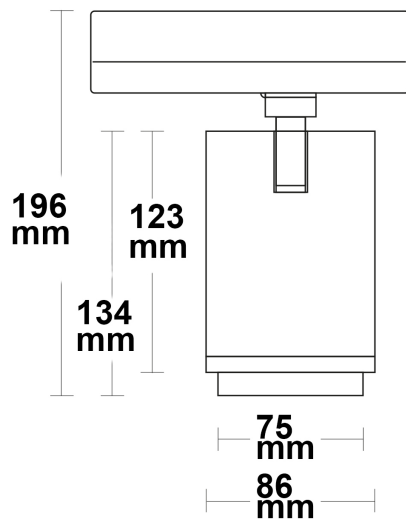

Artikelnummer: 114977
EAN: 9009377094774

Produktspezifikation:

Material: Aluguss

Durchmesser in mm: 86

Länge in mm: 196

Nennspannung/Strom: 220-240V AC

Bemessungsleistung in Watt: 34

Wirkleistung in Watt: 33,7

PRODUKT
DATENBLATT

ISOLED®

DE www.isoled.de
+49 228 30 43 89 85

AT www.isoled.at
+43 5372 219 999

CH www.isoled.ch
+41 44 787 04 75

3-PH SCHIENEN-STRAHLER FOKUSSIERBAR, 34W, 20°-70°, WEIß MATT, MEAT 1900K

ISOLED