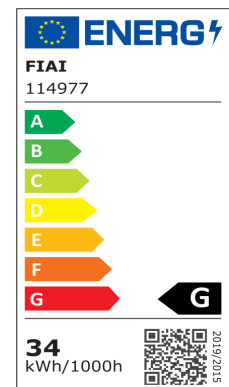

Erweiterte Produktspezifikationen: