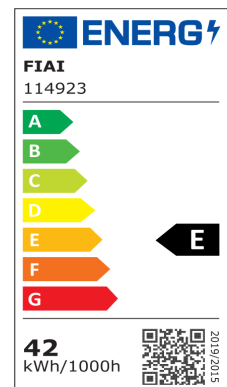

Artikelnummer: 114923
EAN: 9009377093432

Produktspezifikation:

Material: Aluminium

Durchmesser in mm: 86

Länge in mm: 196

Nennspannung/Strom: 220-240V AC

Bemessungsleistung in Watt: 42

Wirkleistung in Watt: 41,5

Scheinleistung in VA: 43

Farbtemperatur: 4000K

Winkel: 20°-70°

Lumen: 4500 (109 lm/W)

Candela: 47142

CRI: 92

Umgebungstemperatur: -20° - 40°

Betriebsstunden lt. Hersteller: 40000

Schutzart: IP20

Dimmbar: Nein

ISOLED

Für spezifische Prüfberichte, CE-Konformitätserklärungen und weitere Produktinformationen wenden Sie sich bitte an Ihren Ansprechpartner im Vertriebsinnen-/außendienst.

Erweiterte Produktspezifikationen:

PRODUKT
DATENBLATT

ISOLED®

DE www.isoled.de
+49 228 30 43 89 85

AT www.isoled.at
+43 5372 219 999

CH www.isoled.ch
+41 44 787 04 75

3-PH SCHIENEN-STRAHLER FOKUSSIERBAR, 42W, 20°-70°, SCHWARZ MATT, 4000K, CRI92