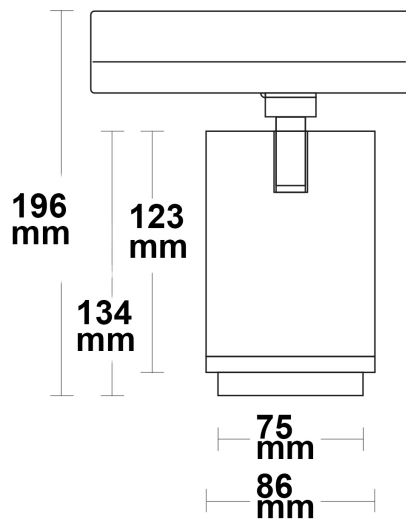

PRODUKT
DATENBLATT

ISOLED®

DE www.isoled.de
+49 228 30 43 89 85

AT www.isoled.at
+43 5372 219 999

CH www.isoled.ch
+41 44 787 04 75

3-PH SCHIENEN-STRAHLER FOKUSSIERBAR, 42W, 20°-70°, SCHWARZ MATT, 4000K, CRI92

ISOLED