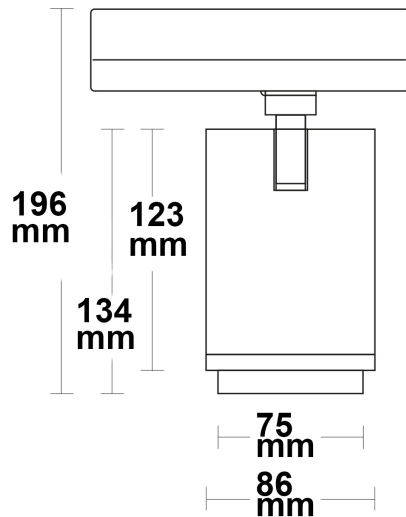

PRODUKT
DATENBLATT

ISOLED®

DE www.isoled.de
+49 228 30 43 89 85

AT www.isoled.at
+43 5372 219 999

CH www.isoled.ch
+41 44 787 04 75

3-PH SCHIENEN-STRAHLER FOKUSSIERBAR, 42W, 20°-70°, WEIß MATT, 4000K, CRI92

ISOLED