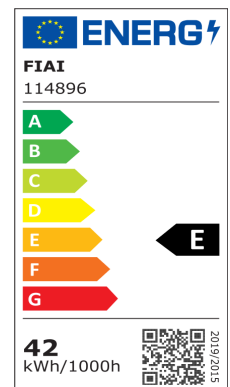

Erweiterte Produktspezifikationen: