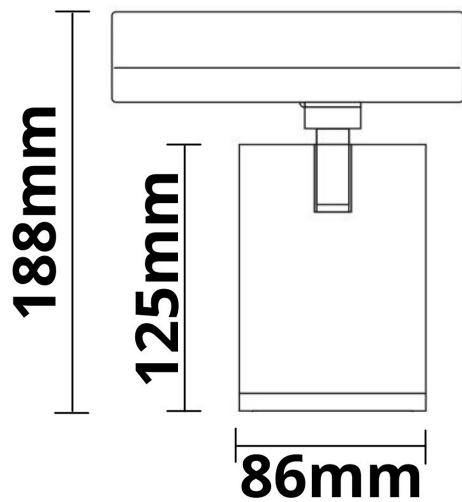

PRODUKT
DATENBLATT

ISOLED®

DE www.isoled.de
+49 228 30 43 89 85

AT www.isoled.at
+43 5372 219 999

CH www.isoled.ch
+41 44 787 04 75

3-PH SCHIENEN-STRAHLER, 35W, 38°, SCHWARZ MATT, 4000K, CRI90

ISOLED