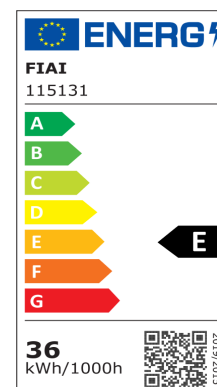

Erweiterte Produktspezifikationen: