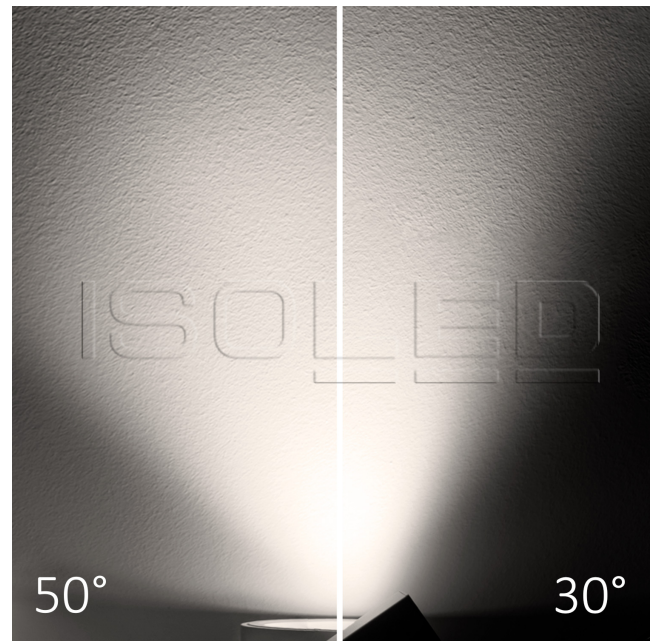

PRODUKT
DATENBLATT

ISOLED®

DE www.isoled.de
+49 228 30 43 89 85

AT www.isoled.at
+43 5372 219 999

CH www.isoled.ch
+41 44 787 04 75

3-PH SCHIENEN-STRAHLER FOKUSSIERBAR, 36W, 30°-50°, SCHWARZ MATT, 3000K, CRI92, DALI DIMMBAR

Erweiterte Produktspezifikationen:

Manual

Das dem Artikel beiliegende Manual steht auf der ISOLED® Bestellplattform zum Download bereit.

Bedienungsanleitung

Eine erweiterte Bedienungsanleitung für dieses Produkt kann online auf der Bestellplattform von ISOLED® heruntergeladen werden.