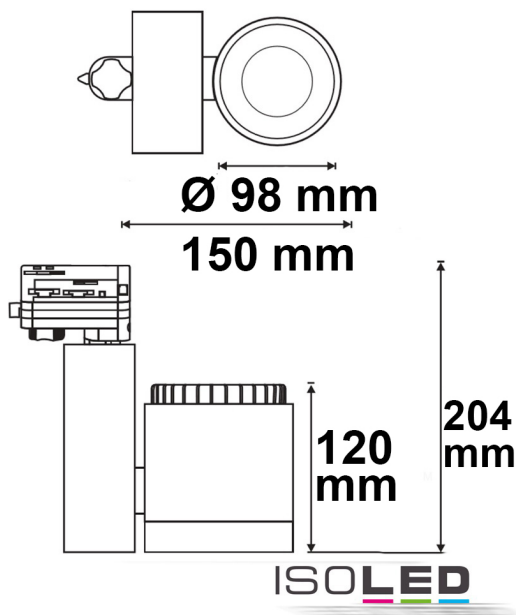

PRODUKT
DATENBLATT

ISOLED®

DE www.isoled.de
+49 228 30 43 89 85

AT www.isoled.at
+43 5372 219 999

CH www.isoled.ch
+41 44 787 04 75

3-PH SCHIENEN-STRAHLER FOKUSSIERBAR, 36W, 30°-50°, SCHWARZ MATT, 3000K, CRI92, DALI DIMMBAR

Erweiterte Produktspezifikationen:

Manual

Das dem Artikel beiliegende Manual steht auf der ISOLED® Bestellplattform zum Download bereit.

Bedienungsanleitung

Eine erweiterte Bedienungsanleitung für dieses Produkt kann online auf der Bestellplattform von ISOLED® heruntergeladen werden.