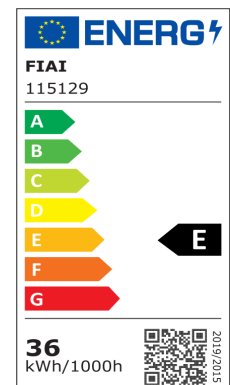

Erweiterte Produktspezifikationen: