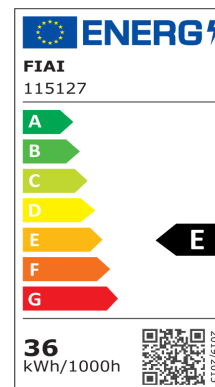

Erweiterte Produktspezifikationen: