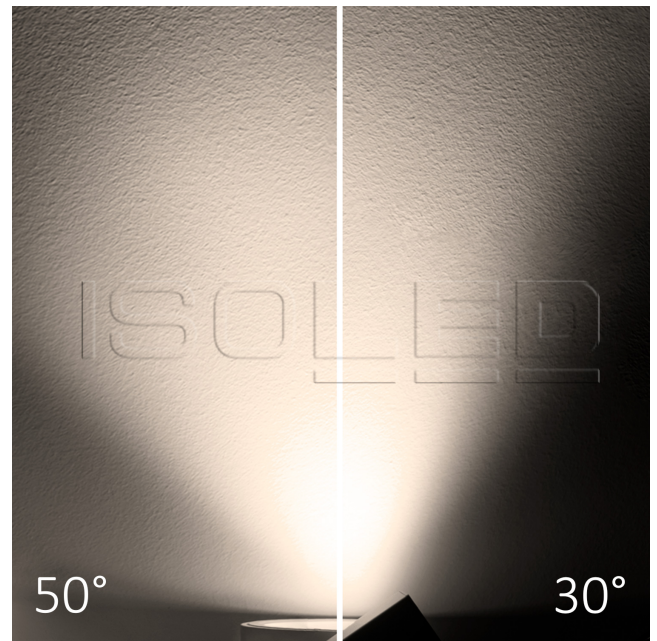

PRODUKT
DATENBLATT

ISOLED®

DE www.isoled.de
+49 228 30 43 89 85

AT www.isoled.at
+43 5372 219 999

CH www.isoled.ch
+41 44 787 04 75

3-PH SCHIENEN-STRAHLER FOKUSSIERBAR, 36W, 30°-50°, WEIß MATT, 3000K, CRI92, DALI DIMMBAR

Erweiterte Produktspezifikationen:

Manual

Das dem Artikel beiliegende Manual steht auf der ISOLED® Bestellplattform zum Download bereit.

Bedienungsanleitung

Eine erweiterte Bedienungsanleitung für dieses Produkt kann online auf der Bestellplattform von ISOLED® heruntergeladen werden.