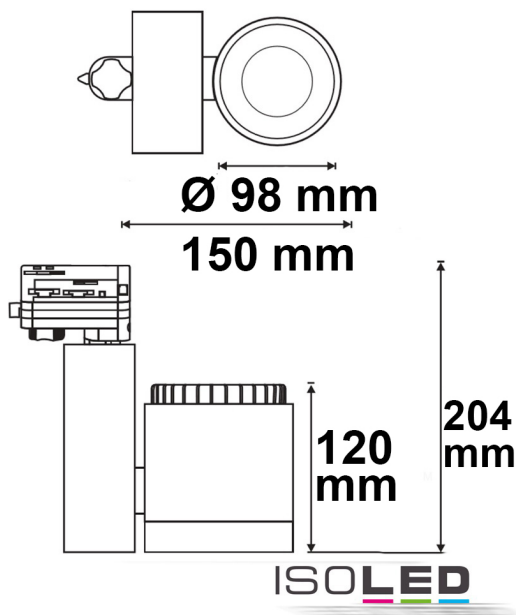

PRODUKT
DATENBLATT

ISOLED®

DE www.isoled.de
+49 228 30 43 89 85

AT www.isoled.at
+43 5372 219 999

CH www.isoled.ch
+41 44 787 04 75

3-PH SCHIENEN-STRAHLER FOKUSSIERBAR, 36W, 30°-50°, WEIß MATT, 3000K, CRI92, DALI DIMMBAR

Erweiterte Produktspezifikationen:

Manual

Das dem Artikel beiliegende Manual steht auf der ISOLED® Bestellplattform zum Download bereit.

Bedienungsanleitung

Eine erweiterte Bedienungsanleitung für dieses Produkt kann online auf der Bestellplattform von ISOLED® heruntergeladen werden.