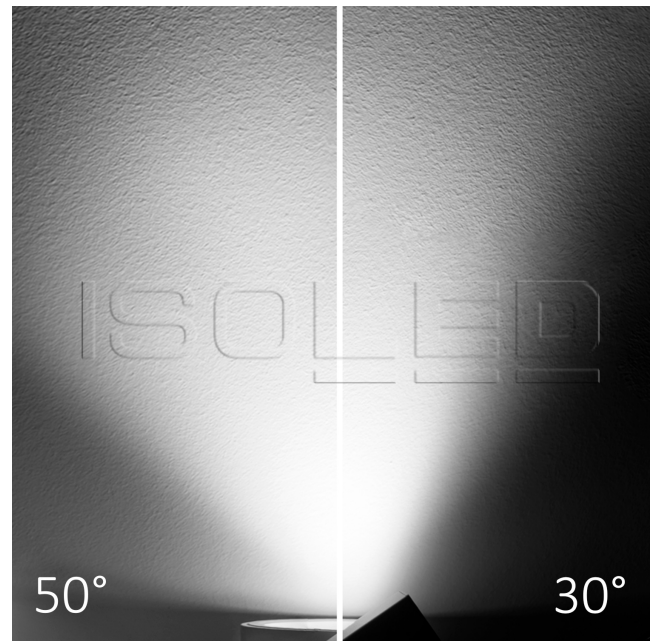

Artikelnummer: 115126
EAN: 9009377096266

Produktspezifikation:

Material: Aluguss
Durchmesser in mm: 98
Länge in mm: 204
Breite in mm: 150
Nennspannung/Strom: 220-240V AC
Bemessungsleistung in Watt: 36
Wirkleistung in Watt: 36
Scheinleistung in VA: 37
Farbtemperatur: 4000K
Winkel: 30°-50°
Lumen: 3500
Candela: 16348
CRI: 92
Umgebungstemperatur: -20° - 40°
Betriebsstunden lt. Hersteller: 40000
Schutzart: IP20
Dimmbar: Ja
Inkl Leuchtmittel: Ja

PRODUKT
DATENBLATT

ISOLED®

DE www.isoled.de
+49 228 30 43 89 85

AT www.isoled.at
+43 5372 219 999

CH www.isoled.ch
+41 44 787 04 75

3-PH SCHIENEN-STRAHLER FOKUSSIERBAR, 36W, 30°-50°, WEIß MATT, 4000K, CRI92, DALI DIMMBAR