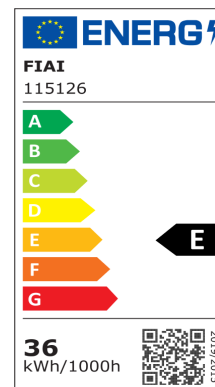

Artikelnummer: 115126
EAN: 9009377096266

Produktspezifikation:

Material: Aluguss
Durchmesser in mm: 98
Länge in mm: 204
Breite in mm: 150
Nennspannung/Strom: 220-240V AC
Bemessungsleistung in Watt: 36
Wirkleistung in Watt: 36
Scheinleistung in VA: 37
Farbtemperatur: 4000K
Winkel: 30°-50°
Lumen: 3500
Candela: 16348
CRI: 92
Umgebungstemperatur: -20° - 40°
Betriebsstunden lt. Hersteller: 40000
Schutzart: IP20
Dimmbar: Ja
Inkl Leuchtmittel: Ja

PRODUKT
DATENBLATT

ISOLED®

DE www.isoled.de
+49 228 30 43 89 85

AT www.isoled.at
+43 5372 219 999

CH www.isoled.ch
+41 44 787 04 75

3-PH SCHIENEN-STRAHLER FOKUSSIERBAR, 36W, 30°-50°, WEIß MATT, 4000K, CRI92, DALI DIMMBAR