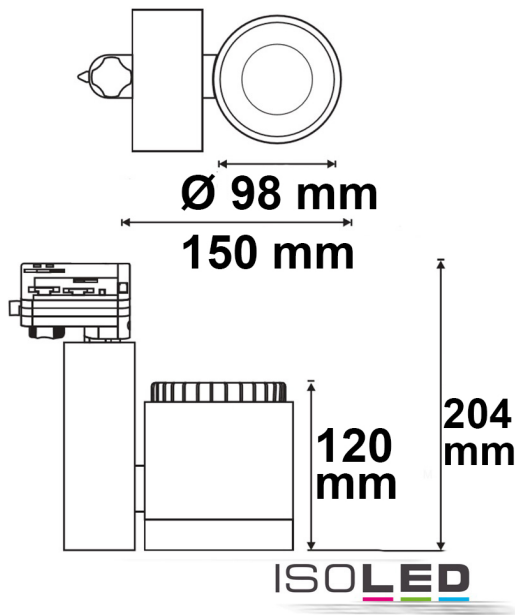

Artikelnummer: 115126
EAN: 9009377096266

Produktspezifikation:

Material: Aluguss
Durchmesser in mm: 98
Länge in mm: 204
Breite in mm: 150
Nennspannung/Strom: 220-240V AC
Bemessungsleistung in Watt: 36
Wirkleistung in Watt: 36
Scheinleistung in VA: 37
Farbtemperatur: 4000K
Winkel: 30°-50°
Lumen: 3500
Candela: 16348
CRI: 92
Umgebungstemperatur: -20° - 40°
Betriebsstunden lt. Hersteller: 40000
Schutzart: IP20
Dimmbar: Ja
Inkl Leuchtmittel: Ja

PRODUKT
DATENBLATT

ISOLED®

DE www.isoled.de
+49 228 30 43 89 85

AT www.isoled.at
+43 5372 219 999

CH www.isoled.ch
+41 44 787 04 75

3-PH SCHIENEN-STRAHLER FOKUSSIERBAR, 36W, 30°-50°, WEIß MATT, 4000K, CRI92, DALI DIMMBAR