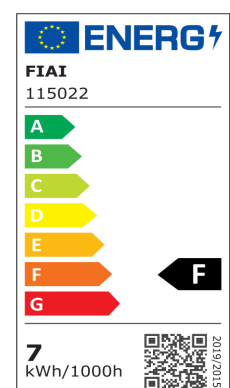

Erweiterte Produktspezifikationen: