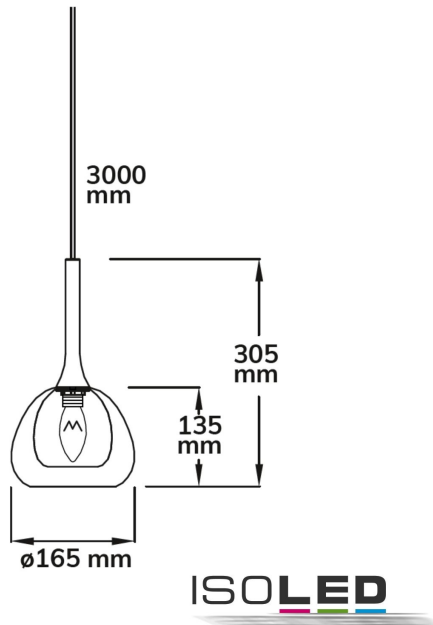

PRODUKT
DATENBLATT

ISOLED®

DE www.isoled.de
+49 228 30 43 89 85

AT www.isoled.at
+43 5372 219 999

CH www.isoled.ch
+41 44 787 04 75

PENDELLEUCHE, CLEAR/BLACK GLAS, E14, 300CM

Erweiterte Produktspezifikationen:

Bedienungsanleitung

Eine erweiterte Bedienungsanleitung für dieses Produkt kann online auf der Bestellplattform von ISOLED® heruntergeladen werden.