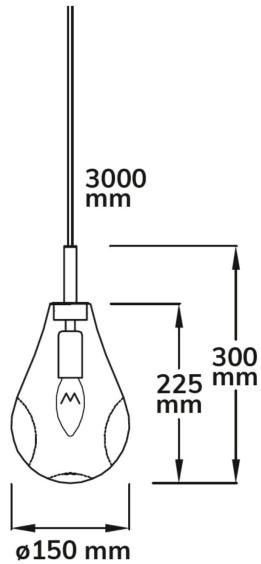

PRODUKT
DATENBLATT

ISOLED®

DE www.isoled.de
+49 228 30 43 89 85

AT www.isoled.at
+43 5372 219 999

CH www.isoled.ch
+41 44 787 04 75

PENDELLEUCHE, BLACK GLAS, E14, 300CM

ISOLED

Erweiterte Produktspezifikationen:

Bedienungsanleitung

Eine erweiterte Bedienungsanleitung für dieses Produkt kann online auf der Bestellplattform von ISOLED® heruntergeladen werden.