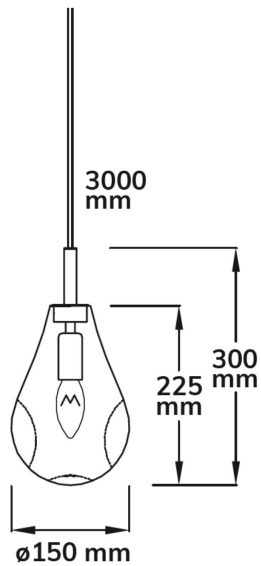

PRODUKT
DATENBLATT

ISOLED®

DE www.isoled.de
+49 228 30 43 89 85

AT www.isoled.at
+43 5372 219 999

CH www.isoled.ch
+41 44 787 04 75

PENDELLEUCHE, AMBER GLAS, E14, 300CM

ISOLED

Erweiterte Produktspezifikationen:

Bedienungsanleitung

Eine erweiterte Bedienungsanleitung für dieses Produkt kann online auf der Bestellplattform von ISOLED® heruntergeladen werden.