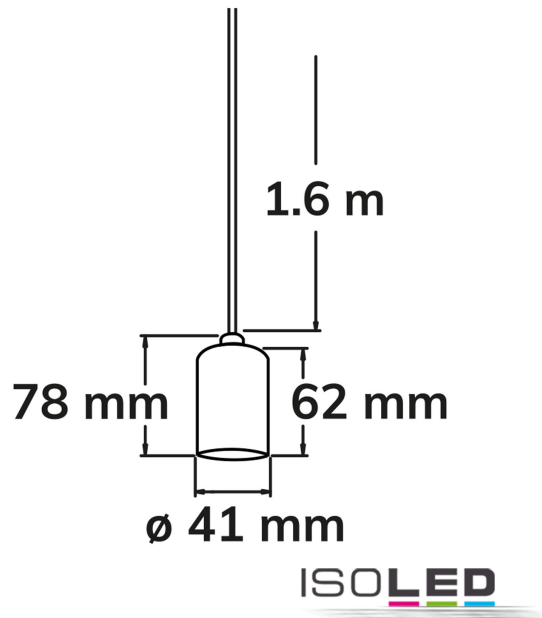

**PRODUKT
DATENBLATT**

ISOLED®

DE www.isoled.de
+49 228 30 43 89 85

AT www.isoled.at
+43 5372 219 999

CH www.isoled.ch
+41 44 787 04 75

E27 FASSUNG SCHWARZ MIT SCHWARZEM KABEL 160CM

Artikelnummer: 115195
EAN: 9009377097409

Produktspezifikation:

Material: Aluminium
Durchmesser in mm: 41
Nennspannung/Strom: 100-240V AC
Umgebungstemperatur: 0° - 40°C
Schutzart: IP20

ISOLED

Für spezifische Prüfberichte, CE-Konformitätserklärungen und weitere Produktinformationen wenden Sie sich bitte an Ihren Ansprechpartner im Vertriebsinnen-/außendienst.

Erweiterte Produktspezifikationen:

PRODUKT
DATENBLATT

ISOLED®

DE www.isoled.de
+49 228 30 43 89 85

AT www.isoled.at
+43 5372 219 999

CH www.isoled.ch
+41 44 787 04 75

E27 FASSUNG SCHWARZ MIT SCHWARZEM KABEL 160CM