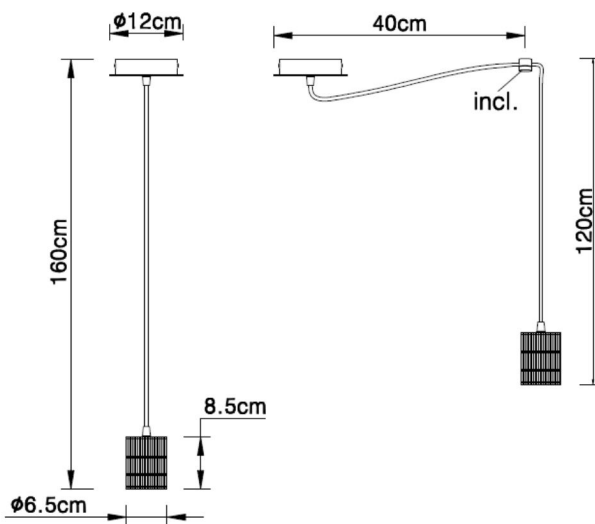

PRODUKT
DATENBLATT

ISOLED®

DE www.isoled.de
+49 228 30 43 89 85

AT www.isoled.at
+43 5372 219 999

CH www.isoled.ch
+41 44 787 04 75

HÄNGELEUCHE METALL SCHWARZ, 120CM KABEL, 1XE27 FASSUNG, EXKL. LEUCHTMITTEL

ISOLED

Erweiterte Produktspezifikationen:

Bedienungsanleitung

Eine erweiterte Bedienungsanleitung für dieses Produkt kann online auf der Bestellplattform von ISOLED® heruntergeladen werden.