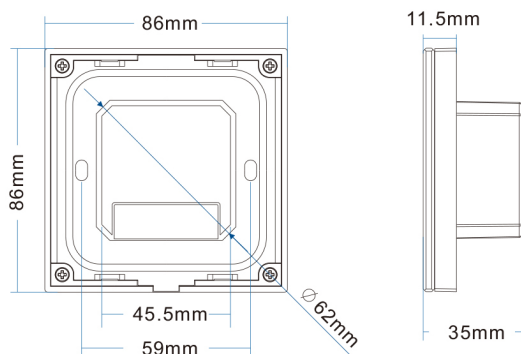

PRODUKT
DATENBLATT

ISOLED®

DE www.isoled.de
+49 228 30 43 89 85

AT www.isoled.at
+43 5372 219 999

CH www.isoled.ch
+41 44 787 04 75

SYS-PRO WEIßDYNAMISCHE 4 ZONEN EINBAU-TOUCH-FERNBEDIENUNG + DMX-OUTPUT, WEIß, 230V

ISOLED

ISOLED

Erweiterte Produktspezifikationen:

Manual

Das dem Artikel beiliegende Manual steht auf der ISOLED® Bestellplattform zum Download bereit.

Beschreibung und Daten

Ergänzende Informationen und Daten zu diesem Artikel stehen Ihnen auf dem Onlineportal von ISOLED® als Download zur