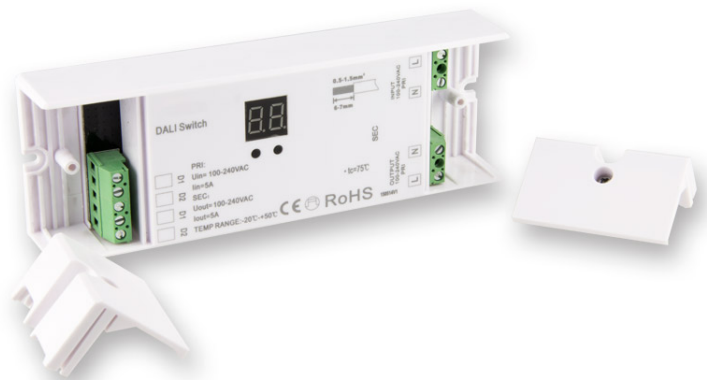

**PRODUKT
DATENBLATT**

ISOLED®

DE www.isoled.de
+49 228 30 43 89 85

AT www.isoled.at
+43 5372 219 999

CH www.isoled.ch
+41 44 787 04 75

DALI 1 ADRESSE SCHALTRELAIS, 1 KANAL, 100-240V AC, 5A SCHALTLEISTUNG

Artikelnummer: 112646
EAN: 9009377037894

Produktspezifikation:

Material: Kunststoff
Länge in mm 170
Breite in mm 59
Höhe in mm 29
Nennspannung/Strom: 100-240V AC
Bemessungsleistung in Watt: 1000
Umgebungstemperatur: -20° - 50°
Schutzart: IP20

Besonderheiten:

Kompatibel mit allen DALI Steuersignalen,
manuelle oder automatische Einstellung der
DALI Adresse

ISOLED

Für spezifische Prüfberichte, CE-Konformitätserklärungen und weitere Produktinformationen wenden Sie sich bitte an Ihren Ansprechpartner im Vertriebsinnen-/außendienst.

Erweiterte Produktspezifikationen: