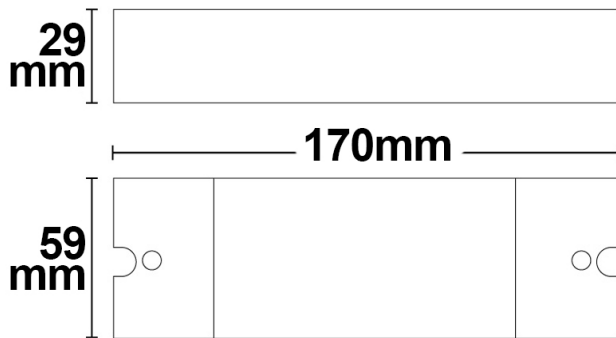

PRODUKT
DATENBLATT

ISOLED®

DE www.isoled.de
+49 228 30 43 89 85

AT www.isoled.at
+43 5372 219 999

CH www.isoled.ch
+41 44 787 04 75

DALI 1 ADRESSE SCHALTRELAIS, 1 KANAL, 100-240V AC, 5A SCHALTLEISTUNG

ISOLED