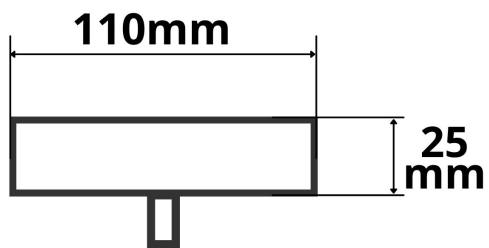

PRODUKT
DATENBLATT

ISOLED®

DE www.isoled.de
+49 228 30 43 89 85

AT www.isoled.at
+43 5372 219 999

CH www.isoled.ch
+41 44 787 04 75

DECKENBALDACHIN ECKIG, SCHWARZ, FÜR EINZELABHÄNGUNG

ISOLED

Erweiterte Produktspezifikationen:

Bedienungsanleitung

Eine erweiterte Bedienungsanleitung für dieses Produkt kann online auf der Bestellplattform von ISOLED® heruntergeladen werden.