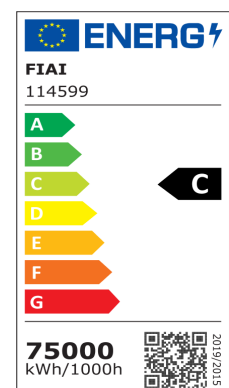

**PRODUKT
DATENBLATT**

ISOLED®

DE www.isoled.de
+49 228 30 43 89 85

AT www.isoled.at
+43 5372 219 999

CH www.isoled.ch
+41 44 787 04 75

LED STREET LIGHT HE75, 4000K, 1-10V DIMMBAR MIT TAGESLICHT- UND BEWEGUNGSSTEUERUNG, WINKEL TYP III

Artikelnummer: 114599
EAN: 9009377083358

Produktspezifikation:

Material: Aluminium
Länge in mm: 420
Breite in mm: 270
Höhe in mm: 78
Nennspannung/Strom: 120-277V AC
Bemessungsleistung in Watt: 75
Wirkleistung in Watt: 75
Scheinleistung in VA: 77
Farbtemperatur: 4000K
Winkel: 90°
Lumen: 10870 (144 lm/W)
Candela: 5907
CRI: 72
Umgebungstemperatur: -40° - 50°
Betriebsstunden lt. Hersteller: 50000
Schutzart: IP65
Dimmbar: Ja

Besonderheiten:

zur Befestigung an Mast oder Wand wird zusätzlich noch Adapter 113767, 113768, 113769 oder 113770 benötigt - zum Einstellen der Funktionen wird zusätzlich die Fernbedienung Art.Nr. 114600 benötigt (eine Fernbedienung kann für mehrere Leuchten/Sensoren verwendet werden)

Erweiterte Produktspezifikationen:

ISOLED®

DE www.isoled.de
+49 228 30 43 89 85

AT www.isoled.at
+43 5372 219 999

CH www.isoled.ch
+41 44 787 04 75

LED STREET LIGHT HE75, 4000K, 1-10V DIMMBAR MIT TAGESLICHT- UND BEWEGUNGSSTEUERUNG, WINKEL TYP III