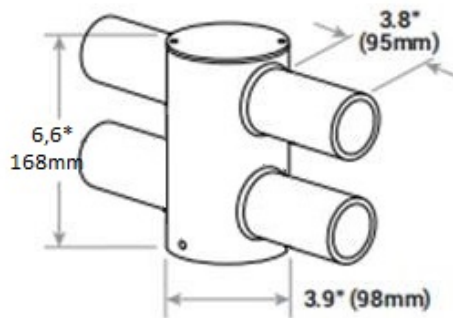

Erweiterte Produktspezifikationen:

PRODUKT
DATENBLATT

ISOLED®

DE www.isoled.de
+49 228 30 43 89 85

AT www.isoled.at
+43 5372 219 999

CH www.isoled.ch
+41 44 787 04 75

MASTADAPTER 4-FACH FÜR STREET LIGHT HE75-115, 65-80MM INNENDURCHMESSER