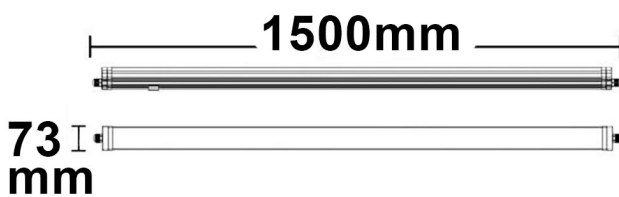

Artikelnummer: 115153
EAN: 9009377096709

Produktspezifikation:

Material: Kunststoff
Länge in mm: 1500
Breite in mm: 73
Höhe in mm: 63
Nennspannung/Strom: 230V AC/DC
Bemessungsleistung in Watt: 60
Wirkleistung in Watt: 62,5
Scheinleistung in VA: 64
Farbtemperatur: 4000K
Winkel: 120°
Lumen: 8400 (135 lm/W)
Candela: 2674
CRI: 85
Oberflächentemperatur: 45°
Umgebungstemperatur: -20° - 40°
Betriebsstunden lt. Hersteller: 30000
Schutzart: IP66
Dimmbar: Ja

Besonderheiten:

Beidseitig schraubenlose Schnellmontage-Steckklemme zum Aneinanderreihen von bis zu 25 Leuchten, inkl. zwei Metall-Montageklammern + Schrauben + Dübel
Stoßfestigkeit: IK09

ISOLED

Für spezifische Prüfberichte, CE-Konformitätserklärungen und weitere Produktinformationen wenden Sie sich bitte an Ihren Ansprechpartner im Vertriebsinnen-/außendienst.

Erweiterte Produktspezifikationen:

PRODUKT
DATENBLATT

ISOLED®

DE www.isoled.de
+49 228 30 43 89 85

AT www.isoled.at
+43 5372 219 999

CH www.isoled.ch
+41 44 787 04 75

LED LINEARLEUCHE PROFESSIONAL 150CM 60W, IP66, NEUTRALWEIß, DALI DIMMBAR

ISOLED

ISOLED

115153 **120°** **8400lm**

2 m 669 lx Ø 6,9 m

4 m 167 lx Ø 13,9 m

8 m 42 lx Ø 27,7 m

Erweiterte Produktspezifikationen:

Bedienungsanleitung