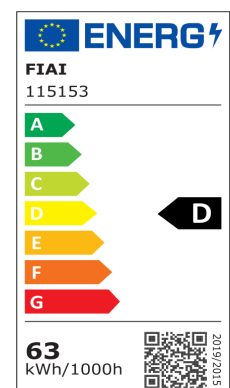

Erweiterte Produktspezifikationen: