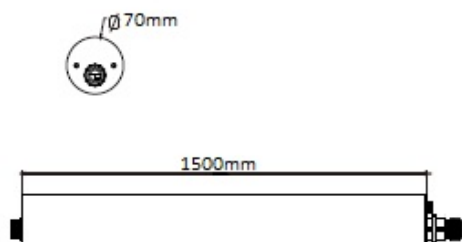

PRODUKT
DATENBLATT

ISOLED®

DE www.isoled.de
+49 228 30 43 89 85

AT www.isoled.at
+43 5372 219 999

CH www.isoled.ch
+41 44 787 04 75

LED LINEARLEUCHTE HP 150CM IP69K, 50W, 4000K

ISOLED

ISOLED

114656   180°   6500lm

2 m   259 lx

4 m   65 lx

8 m   16 lx

Erweiterte Produktspezifikationen:

Manual

Das dem Artikel beiliegende Manual steht auf der ISOLED® Bestellplattform zum Download bereit.

LDT

Lichtberechnungsfile

Eine LDT-Datei zu diesem Leuchtmittel / dieser Leuchte für die Lichtplanung mit DIALux/Relux finden Sie auf der ISOLED® Bestellplattform.

Bedienungsanleitung