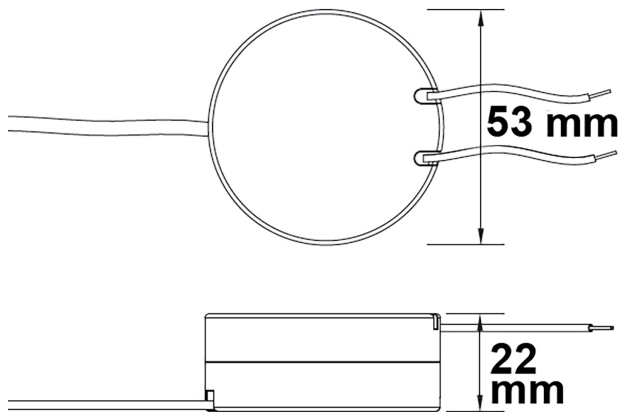

PRODUKT
DATENBLATT

ISOLED®

DE www.isoled.de
+49 228 30 43 89 85

AT www.isoled.at
+43 5372 219 999

CH www.isoled.ch
+41 44 787 04 75

LED TRAFU 12V/DC, 0-8W, RUNDE BAUFORM, SELV

ISOLED