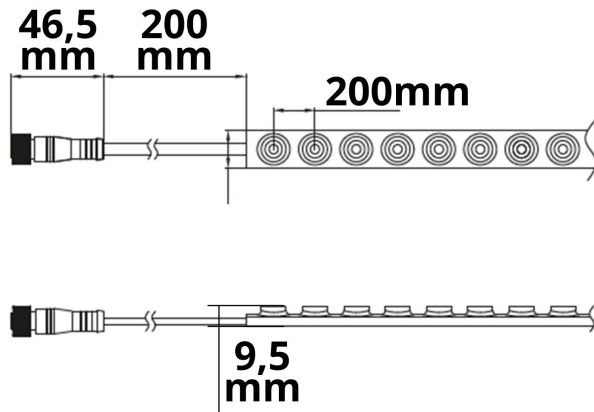

Produktspezifikation:

Material: Kupfer/Silikon
Länge in mm 5000
Breite in mm 18
Höhe in mm 9
Nennspannung/Strom: 24V DC
Bemessungsleistung in Watt: 18W
Wirkleistung in Watt: 18 W/m
Farbtemperatur: 4000K
Winkel: 30°
Lumen 1854 lm/m (103 lm/W)
Candela 8660
CRI 92
Umgebungstemperatur: -25° - 60°C
Betriebsstunden lt. Hersteller: 20000
Schutzart: IP67
Dimmbar: Ja

Besonderheiten:
Trennstelle: 125mm mit je 6 SMD | Pitch (Chip Mitte-Mitte): 20,83mm | 1 Rolle = 5m | max. Flexbandlänge pro Einspeisung: 5m | Längentoleranz + Wärmeausdehnung: 1% | Zur Montage können optionale Clips oder geeignete Kleber verwendet werden.

PRODUKT
DATENBLATT

ISOLED®

DE www.isoled.de
+49 228 30 43 89 85

AT www.isoled.at
+43 5372 219 999

CH www.isoled.ch
+41 44 787 04 75

LED NEONPRO FLEXBAND FOCUS LENS 30°, 24V, 18W, IP67, 4000K

ISOLED