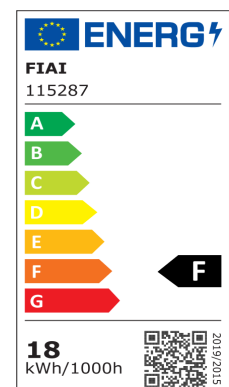

Erweiterte Produktspezifikationen: