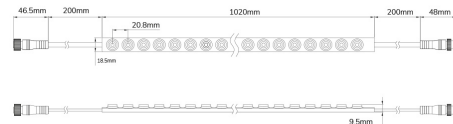

Produktspezifikation:

Material: Kupfer/Silikon
Länge in mm 5000
Breite in mm 18
Höhe in mm 9
Nennspannung/Strom: 24V DC
Bemessungsleistung in Watt: 18W
Wirkleistung in Watt: 18 W/m
Farbtemperatur: 4000K
Winkel: 30°
Lumen 1854 lm/m (103 lm/W)
Candela 8660
CRI 92
Umgebungstemperatur: -25° - 60°C
Betriebsstunden lt. Hersteller: 20000
Schutzart: IP67
Dimmbar: Ja

Besonderheiten:
Trennstelle: 125mm mit je 6 SMD | Pitch (Chip Mitte-Mitte): 20,83mm | 1 Rolle = 5m | max. Flexbandlänge pro Einspeisung: 5m | Längentoleranz + Wärmeausdehnung: 1% | Zur Montage können optionale Clips oder geeignete Kleber verwendet werden.