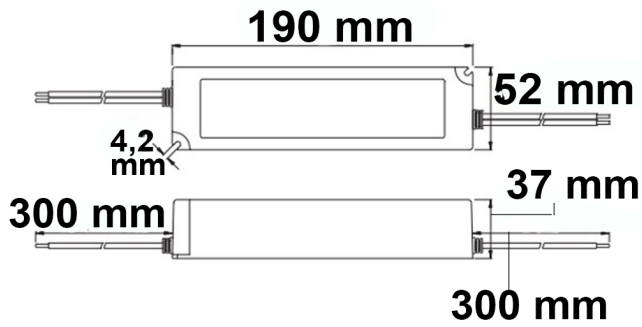

Material: Kunststoff
Länge in mm: 190
Breite in mm: 52
Höhe in mm: 37
Nennspannung/Strom: 100-250V AC
Wirkleistung in Watt: 100
Umgebungstemperatur: -20° - 40°
Schutzart: IP67

ISOLED

Für spezifische Prüfberichte, CE-Konformitätserklärungen und weitere Produktinformationen wenden Sie sich bitte an Ihren Ansprechpartner im Vertriebsinnen-/außendienst.

Erweiterte Produktspezifikationen:

PRODUKT
DATENBLATT

ISOLED®

DE www.isoled.de
+49 228 30 43 89 85

AT www.isoled.at
+43 5372 219 999

CH www.isoled.ch
+41 44 787 04 75

LED TRAFU 24V/DC, 0-100W, IP67

ISOLED