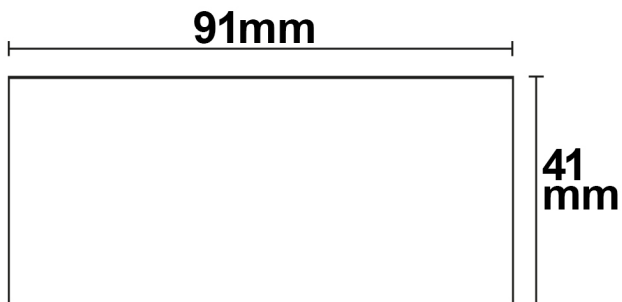

PRODUKT
DATENBLATT

ISOLED®

DE www.isoled.de
+49 228 30 43 89 85

AT www.isoled.at
+43 5372 219 999

CH www.isoled.ch
+41 44 787 04 75

LED TRAFU 12V/DC, 0-30W, KOMPAKT, SELV

ISOLED