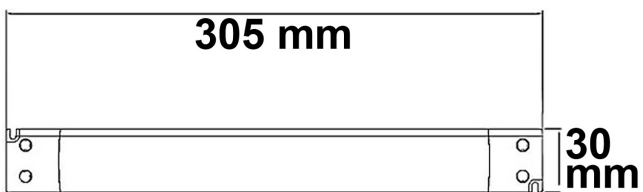

PRODUKT
DATENBLATT

ISOLED®

DE www.isoled.de
+49 228 30 43 89 85

AT www.isoled.at
+43 5372 219 999

CH www.isoled.ch
+41 44 787 04 75

LED TRAFU 12V/DC, 0-60W, SLIM, SELV

ISOLED