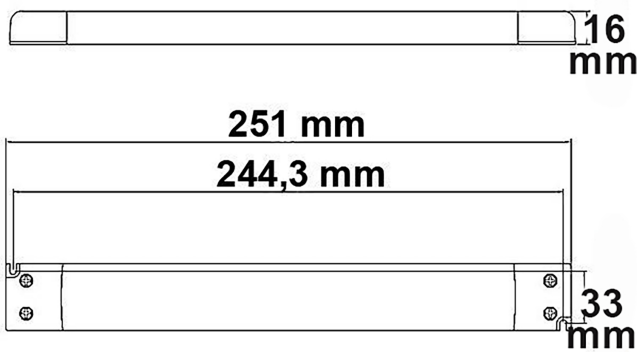

PRODUKT
DATENBLATT

ISOLED®

DE www.isoled.de
+49 228 30 43 89 85

AT www.isoled.at
+43 5372 219 999

CH www.isoled.ch
+41 44 787 04 75

LED TRAFU 12V/DC, 0-30W, ULTRASLIM, SELV

ISOLED

Erweiterte Produktspezifikationen:

Manual

Das dem Artikel beiliegende Manual steht auf der ISOLED® Bestellplattform zum Download bereit.