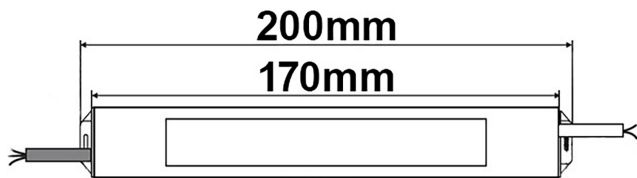

PRODUKT
DATENBLATT

ISOLED®

DE www.isoled.de
+49 228 30 43 89 85

AT www.isoled.at
+43 5372 219 999

CH www.isoled.ch
+41 44 787 04 75

LED TRAFU 24V/DC, 0-60W, IP66

ISOLED