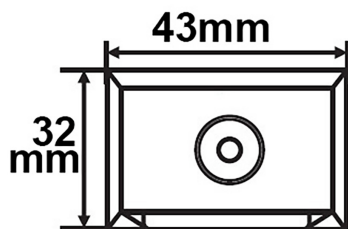

PRODUKT
DATENBLATT

ISOLED®

DE www.isoled.de
+49 228 30 43 89 85

AT www.isoled.at
+43 5372 219 999

CH www.isoled.ch
+41 44 787 04 75

LED TRAFU 24V/DC, 0-60W, IP66

ISOLED