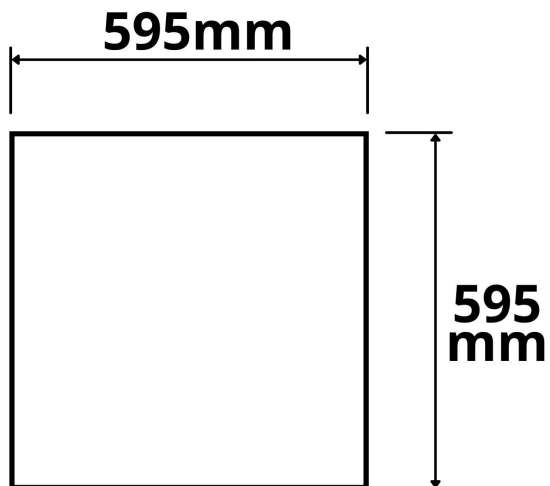

Produktspezifikation:

Länge in mm 636
Breite in mm 636
Höhe in mm 20
Wirkleistung in Watt: 37
Farbtemperatur: 3000K
Lumen 3100
Umgebungstemperatur: -20° - 45°C

320

ISOLED

Für spezifische Prüfberichte, CE-Konformitätserklärungen und weitere Produktinformationen wenden Sie sich bitte an Ihren Ansprechpartner im Vertriebsinnen-/außendienst.

Erweiterte Produktspezifikationen:

PRODUKT
DATENBLATT

ISOLED®

DE www.isoled.de
+49 228 30 43 89 85

AT www.isoled.at
+43 5372 219 999

CH www.isoled.ch
+41 44 787 04 75

LEUCHTRAHMEN FÜR SMARTLINE INFRAROTHEIZUNG 320, 63,6X66,6CM