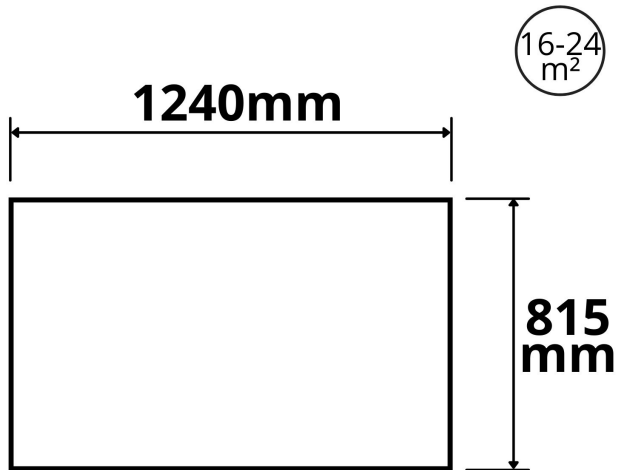

Produktspezifikation:

Länge in mm 1240
Breite in mm 815
Höhe in mm 16
Wirkleistung in Watt: 1000
Umgebungstemperatur: 0° - 40°C
Schutzart: IP45

1000

ISOLED

Für spezifische Prüfberichte, CE-Konformitätserklärungen und weitere Produktinformationen wenden Sie sich bitte an Ihren Ansprechpartner im Vertriebsinnen-/außendienst.

Erweiterte Produktspezifikationen:

PRODUKT
DATENBLATT

ISOLED®

DE www.isoled.de
+49 228 30 43 89 85

AT www.isoled.at
+43 5372 219 999

CH www.isoled.ch
+41 44 787 04 75

SMARTLINE INFRAROTHEIZUNG 1000, 124X81,5CM, 1000W