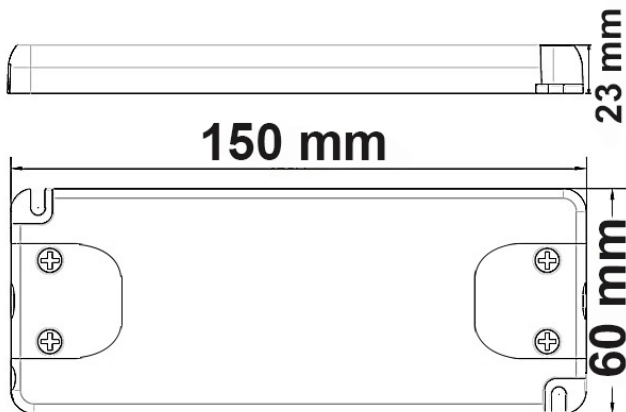

PRODUKT
DATENBLATT

ISOLED®

DE www.isoled.de
+49 228 30 43 89 85

AT www.isoled.at
+43 5372 219 999

CH www.isoled.ch
+41 44 787 04 75

LED TRAFU MINIAMP 12V/DC, 0-50W, 120CM KABEL MIT FLACHSTECKER, SEKUNDÄR 2 FEMALE BUCHSEN

ISOLED