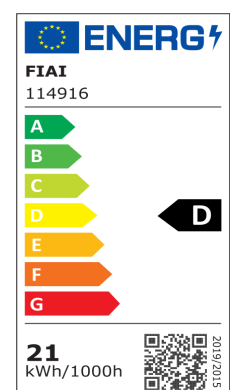

Erweiterte Produktspezifikationen: