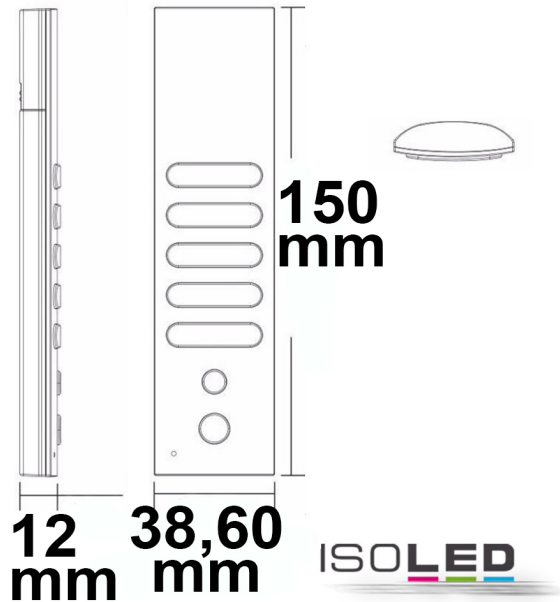

PRODUKT
DATENBLATT

ISOLED®

DE www.isoled.de
+49 228 30 43 89 85

AT www.isoled.at
+43 5372 219 999

CH www.isoled.ch
+41 44 787 04 75

SYS-ONE SINGLE COLOR 4 ZONEN FERNBEDIENUNG MIT 2 SZENENSPEICHER

Erweiterte Produktspezifikationen:

Bedienungsanleitung

Eine erweiterte Bedienungsanleitung für dieses Produkt kann online auf der Bestellplattform von ISOLED® heruntergeladen werden.