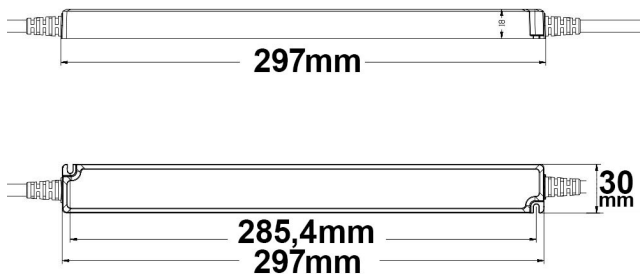

PRODUKT
DATENBLATT

ISOLED®

DE www.isoled.de
+49 228 30 43 89 85

AT www.isoled.at
+43 5372 219 999

CH www.isoled.ch
+41 44 787 04 75

LED TRAFU 24V/DC, 0-60W, IP66, SELV

ISOLED