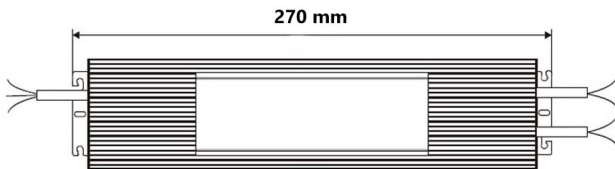

PRODUKT
DATENBLATT

ISOLED®

DE www.isoled.de
+49 228 30 43 89 85

AT www.isoled.at
+43 5372 219 999

CH www.isoled.ch
+41 44 787 04 75

LED TRAFU 24V/DC, 10-300W, IP66, SELV

ISOLED