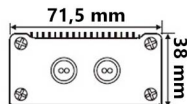

LED TRAFU 24V/DC, 10-300W, IP66, SELV