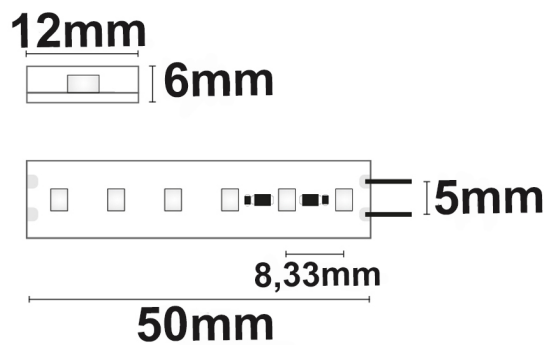

PRODUKT
DATENBLATT

ISOLED®

DE www.isoled.de
+49 228 30 43 89 85

AT www.isoled.at
+43 5372 219 999

CH www.isoled.ch
+41 44 787 04 75

LED AQUA860 CC-FLEXBAND, 24V, 12W, IP68, KALTWEIß, 15M ROLLE

ISOLED

ISOLED

Erweiterte Produktspezifikationen:

Manual

Das dem Artikel beiliegende Manual steht auf der ISOLED® Bestellplattform zum Download bereit.