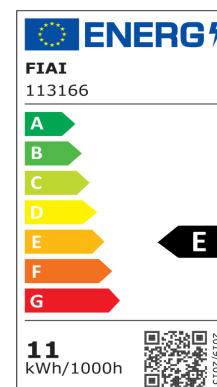

Erweiterte Produktspezifikationen: