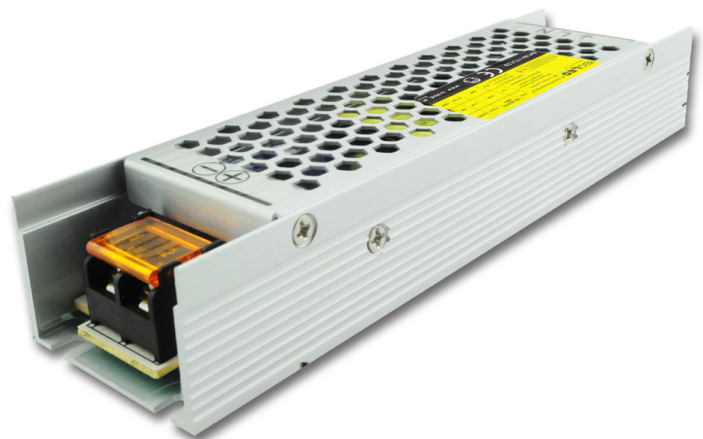

## LED TRAFU 12V/DC, 0-60W, GITTER SLIM

Artikelnummer: 113139  
EAN: 9009377048494

### Produktspezifikation:

**Material:** Aluminium  
**Länge in mm:** 182  
**Breite in mm:** 47  
**Höhe in mm:** 30  
**Nennspannung/Strom:** 220-240V AC  
**Wirkleistung in Watt:** 60  
**Umgebungstemperatur:** 0° - 50°  
**Schutzart:** IP20  
**Dimmbar:** Nein

## LED TRAFU 12V/DC, 0-60W, GITTER SLIM

ISOLED