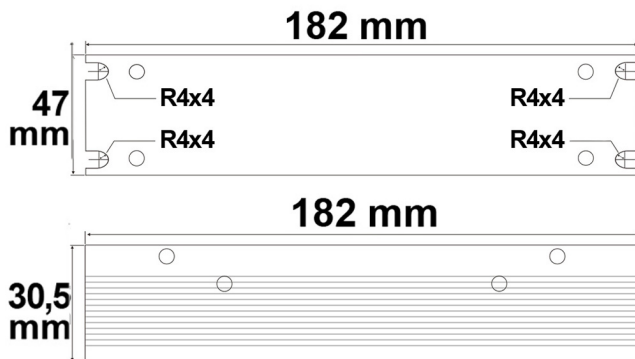

PRODUKT
DATENBLATT

ISOLED®

DE www.isoled.de
+49 228 30 43 89 85

AT www.isoled.at
+43 5372 219 999

CH www.isoled.ch
+41 44 787 04 75

LED TRAFU 12V/DC, 0-60W, GITTER SLIM

ISOLED