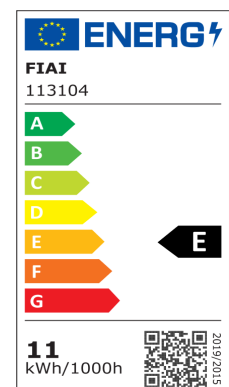

Erweiterte Produktspezifikationen: