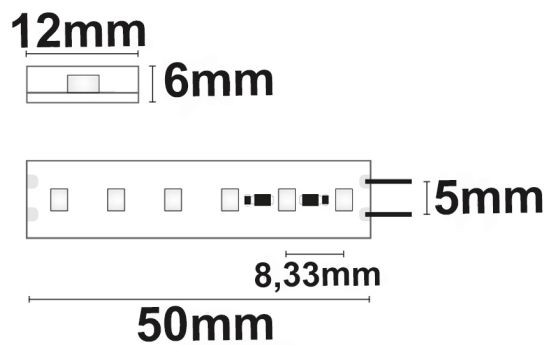

PRODUKT
DATENBLATT

ISOLED®

DE www.isoled.de
+49 228 30 43 89 85

AT www.isoled.at
+43 5372 219 999

CH www.isoled.ch
+41 44 787 04 75

LED AQUA830 CC-FLEXBAND, 24V, 12W, IP68, WARMWEIß, 15M ROLLE

ISOLED

ISOLED

Erweiterte Produktspezifikationen:

Manual

Das dem Artikel beiliegende Manual steht auf der ISOLED® Bestellplattform zum Download bereit.