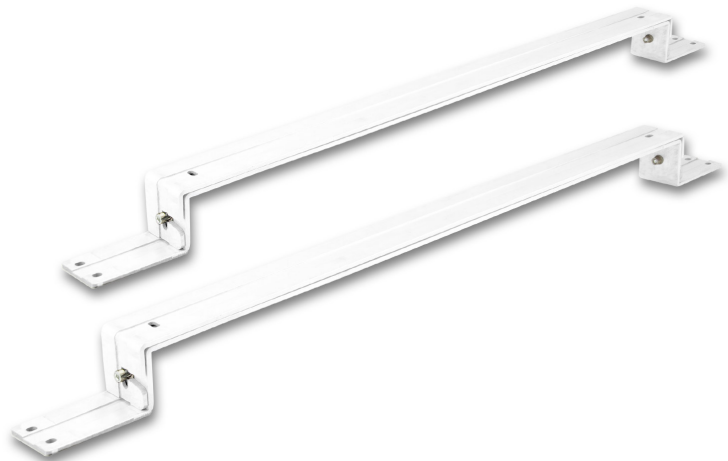

## MONTAGEBÜGEL FÜR ISOLED LED PANEL 625X625, WEIß RAL 9016

Artikelnummer: 114701  
EAN: 9009377085949

### Produktspezifikation:

Material: Aluminium  
Umgebungstemperatur: -20° - 45°C

ISOLED®

Für spezifische Prüfberichte, CE-Konformitätserklärungen und weitere Produktinformationen wenden Sie sich bitte an Ihren Ansprechpartner im Vertriebsinnen-/außendienst.

## MONTAGEBÜGEL FÜR ISOLED LED PANEL 625X625, WEIß RAL 9016