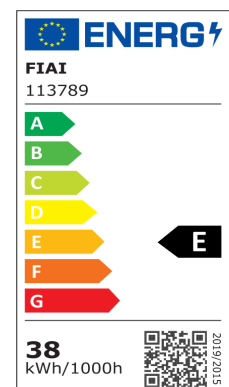

Erweiterte Produktspezifikationen: