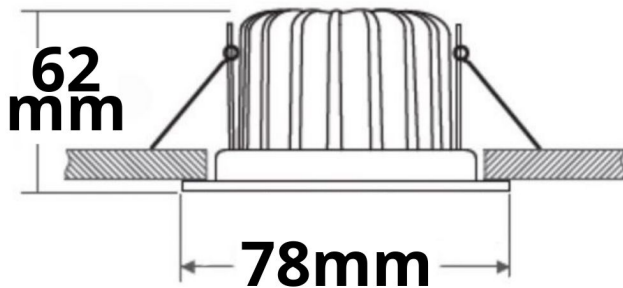

PRODUKT
DATENBLATT

ISOLED®

DE www.isoled.de
+49 228 30 43 89 85

AT www.isoled.at
+43 5372 219 999

CH www.isoled.ch
+41 44 787 04 75

LED EINBAUSTRALER SYS-68 MINIAMP, 8W, 24V DC, 4000K, CRI80, DIMMBAR

ISOLED

115081   **60°**   **1025lm**

1 m   1.218 lx   Ø 1,2 m

2 m   305 lx   Ø 2,3 m

3 m   135 lx   Ø 3,5 m

Erweiterte Produktspezifikationen:

Bedienungsanleitung

Eine erweiterte Bedienungsanleitung für dieses Produkt kann online auf der Bestellplattform von ISOLED® heruntergeladen werden.