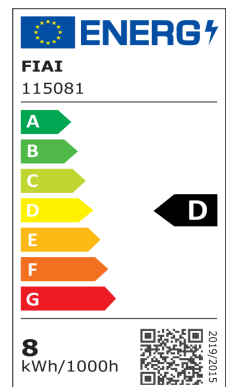

Erweiterte Produktspezifikationen: