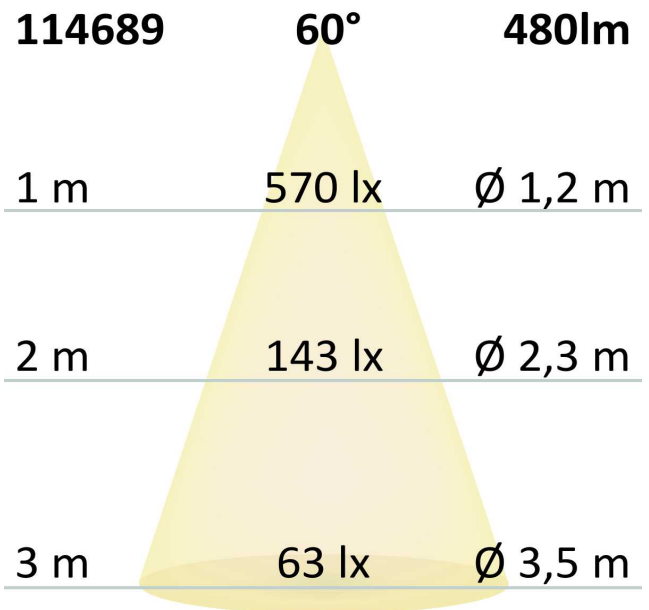

Erweiterte Produktspezifikationen:

Bedienungsanleitung

Eine erweiterte Bedienungsanleitung für dieses Produkt kann online auf der Bestellplattform von ISOLED® heruntergeladen werden.