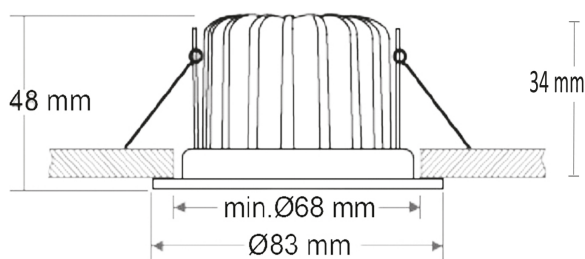

PRODUKT
DATENBLATT

ISOLED®

DE www.isoled.de
+49 228 30 43 89 85

AT www.isoled.at
+43 5372 219 999

CH www.isoled.ch
+41 44 787 04 75

LED EINBAULEUCHE 68 MINIAMP ALU GEBÜRSTET 5W, 24V DC, WARMWEIß 2700K, DIMMBAR

ISOLED