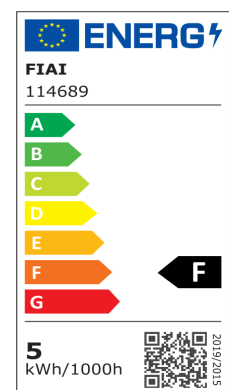

Erweiterte Produktspezifikationen: