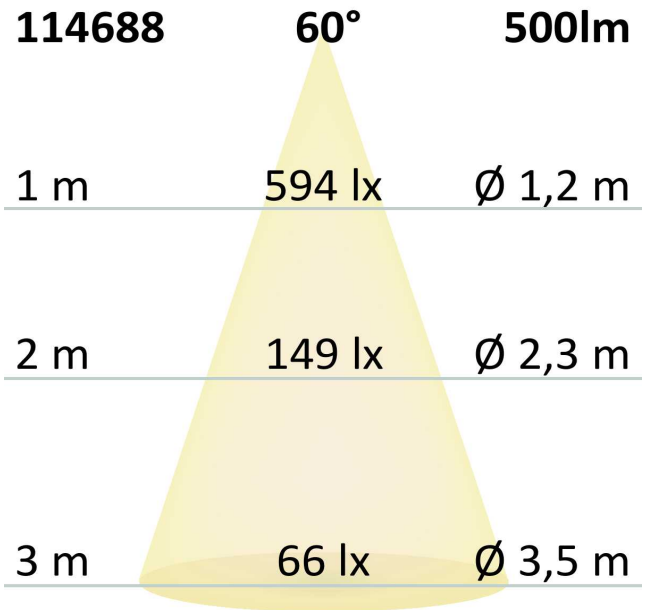

Erweiterte Produktspezifikationen:

Bedienungsanleitung

Eine erweiterte Bedienungsanleitung für dieses Produkt kann online auf der Bestellplattform von ISOLED® heruntergeladen werden.