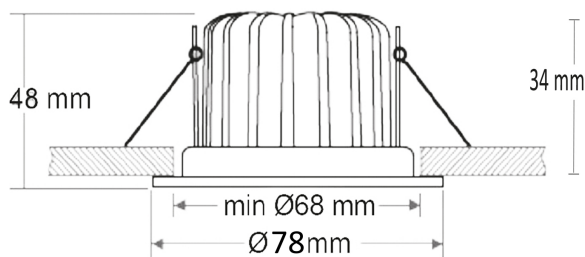

PRODUKT
DATENBLATT

ISOLED®

DE www.isoled.de
+49 228 30 43 89 85

AT www.isoled.at
+43 5372 219 999

CH www.isoled.ch
+41 44 787 04 75

LED EINBAULEUCHE 68 MINIAMP WEISS 5W, 24V DC, WARMWEIß 3000K, DIMMBAR

ISOLED