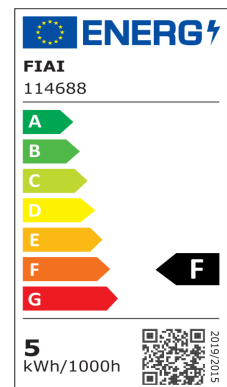

Erweiterte Produktspezifikationen: