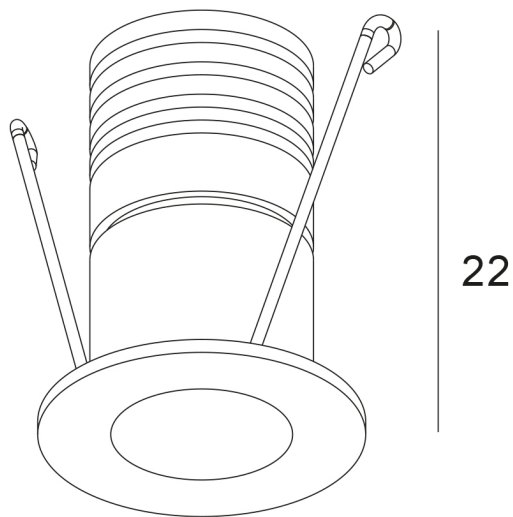

PRODUKT
DATENBLATT

ISOLED®

DE www.isoled.de
+49 228 30 43 89 85

AT www.isoled.at
+43 5372 219 999

CH www.isoled.ch
+41 44 787 04 75

LED EINBAULEUCHE MINIAMP SCHWARZ, 1W, 24V DC, WARMWEIß, RÜCKVERSETZT, DIMMBAR

Ø22 **ISOLED**

114484   **60°**   **60lm**

1 m   71 lx   Ø 1,2 m

2 m   18 lx   Ø 2,3 m

3 m   8 lx   Ø 3,5 m