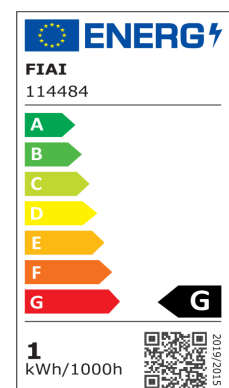

Erweiterte Produktspezifikationen: