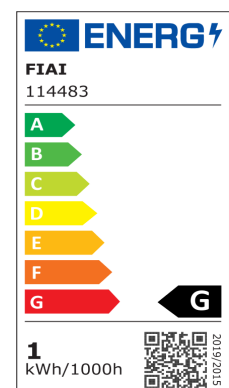

Erweiterte Produktspezifikationen: