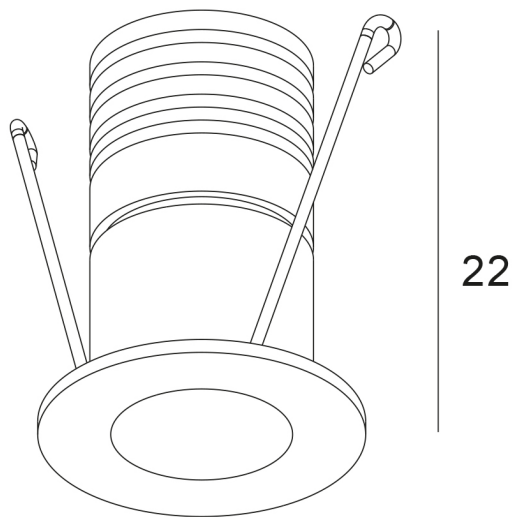

### Produktspezifikation:

Material:	Aluminium
Durchmesser in mm:	22
Höhe in mm	22
Lochanschnitt in mm:	16
Einbautiefe in mm:	21
Nennspannung/Strom:	24V DC
Bemessungsleistung in Watt:	1
Wirkleistung in Watt:	1,2
Farbtemperatur:	4000K
Winkel:	60°
Lumen	65
Candela	77
CRI	82
Oberflächentemperatur:	80°
Kühltemperatur	80°
Umgebungstemperatur:	-10° - 35°
Betriebsstunden lt. Hersteller:	20000
Schutzart:	IP42
Dimmbar:	Ja

### Erweiterte Produktspezifikationen:

PRODUKT  
DATENBLATT

## LED EINBAULEUCHE MINIAMP WEIß, 1W, 24V DC, NEUTRALWEIß, RÜCKVERSETZT, DIMMBAR

Ø22 **ISOLED**

**114483**      **60°**      **65lm**

1 m      77 lx      Ø 1,2 m

2 m      19 lx      Ø 2,3 m

3 m      9 lx      Ø 3,5 m