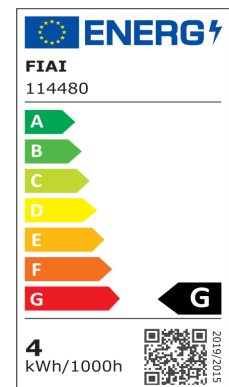

Erweiterte Produktspezifikationen: