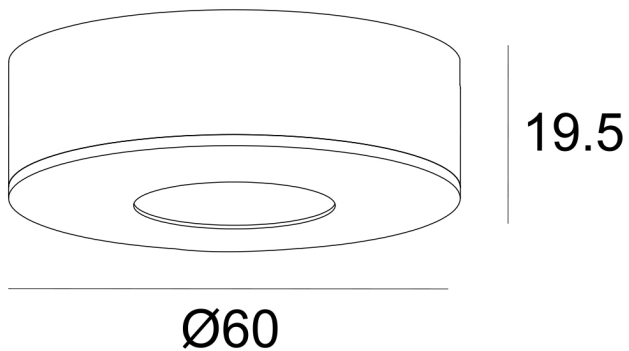

PRODUKT
DATENBLATT

ISOLED®

DE www.isoled.de
+49 228 30 43 89 85

AT www.isoled.at
+43 5372 219 999

CH www.isoled.ch
+41 44 787 04 75

LED EIN- UND UNTERBAULEUCHE MINIAMP SCHWARZ, 3W, 24V DC, WARMWEIß, DIMMBAR

114480   **60°**   **210lm**

1 m   249 lx   Ø 1,2 m

2 m   62 lx   Ø 2,3 m

3 m   28 lx   Ø 3,5 m