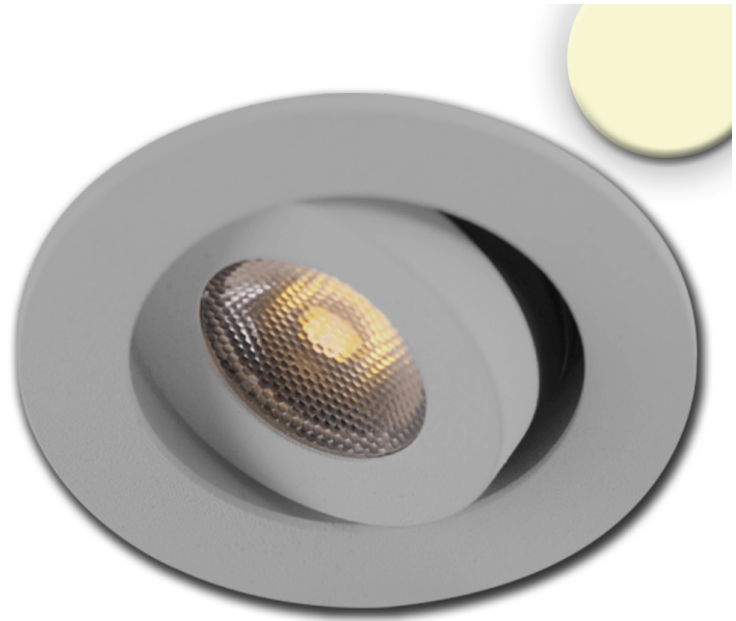

**PRODUKT
DATENBLATT**

ISOLED®

DE www.isoled.de
+49 228 30 43 89 85

AT www.isoled.at
+43 5372 219 999

CH www.isoled.ch
+41 44 787 04 75

LED EINBAULEUCHE MINIAMP ALU GEBÜRSTET, 3W, 24V DC, WARMWEIß, DIMMBAR

Artikelnummer: 114473
EAN: 9009377079818

Produktspezifikation:

Material: Aluminium
Durchmesser in mm: 52
Höhe in mm: 22
Lochausschnitt in mm: 44
Einbautiefe in mm: 21
Nennspannung/Strom: 24V DC
Bemessungsleistung in Watt: 3
Wirkleistung in Watt: 3,6
Farbtemperatur: 3000K
Winkel: 50°
Lumen: 250
Candela: 425
CRI: 91
Oberflächentemperatur: 80°
Kühltemperatur: 80°
Umgebungstemperatur: -10° - 35°
Betriebsstunden lt. Hersteller: 20000
Schutzart: IP40
Dimmbar: Ja

Ø52

ISOLED

114473 **50°** **250lm**

1 m 425 lx Ø 0,9 m

2 m 106 lx Ø 1,9 m

3 m 47 lx Ø 2,8 m

PRODUKT
DATENBLATT

ISOLED®