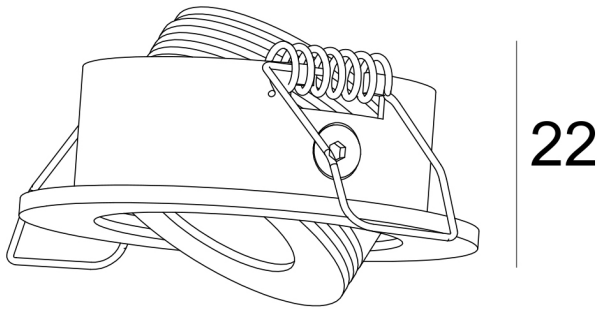

Artikelnummer: 114473
EAN: 9009377079818

Produktspezifikation:

Material: Aluminium
Durchmesser in mm: 52
Höhe in mm: 22
Lochausschnitt in mm: 44
Einbautiefe in mm: 21
Nennspannung/Strom: 24V DC
Bemessungsleistung in Watt: 3
Wirkleistung in Watt: 3,6
Farbtemperatur: 3000K
Winkel: 50°
Lumen: 250
Candela: 425
CRI: 91
Oberflächentemperatur: 80°
Kühltemperatur: 80°
Umgebungstemperatur: -10° - 35°
Betriebsstunden lt. Hersteller: 20000
Schutzart: IP40
Dimmbar: Ja

Ø52

ISOLED

114473 **50°** **250lm**

1 m 425 lx Ø 0,9 m

2 m 106 lx Ø 1,9 m

3 m 47 lx Ø 2,8 m

PRODUKT
DATENBLATT

ISOLED®