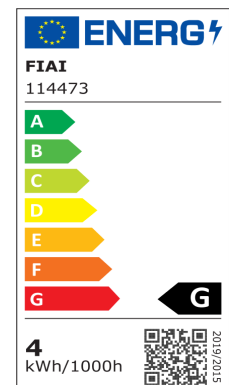

Erweiterte Produktspezifikationen: