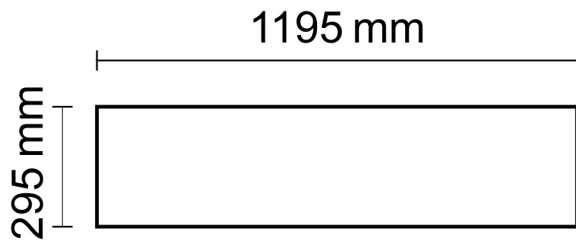

PRODUKT
DATENBLATT

ISOLED®

DE www.isoled.de
+49 228 30 43 89 85

AT www.isoled.at
+43 5372 219 999

CH www.isoled.ch
+41 44 787 04 75

LED PANEL PROFESSIONAL LINE 1200 UGR19 8H, 36W, RAHMEN WEIß RAL 9016, NEUTRALWEIß, KNX DIMMBAR

ISOLED