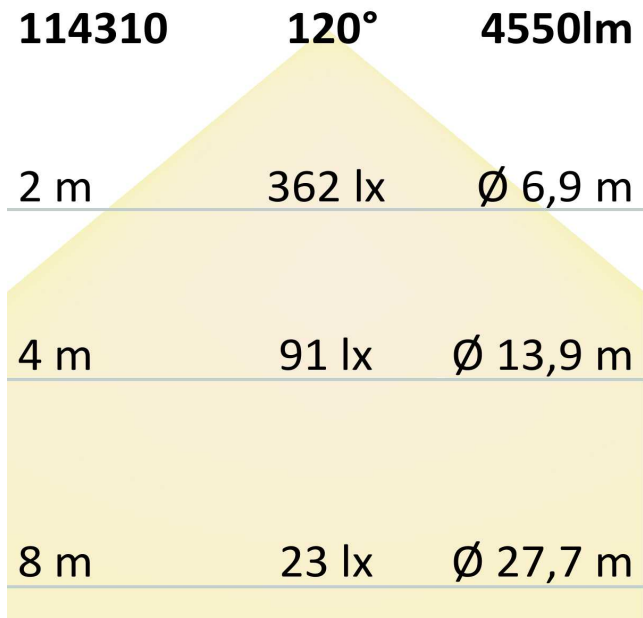

Erweiterte Produktspezifikationen:

Lichtberechnungsfile

Eine LDT-Datei zu diesem Leuchtmittel / dieser Leuchte für die Lichtplanung mit DIALux/Relux finden Sie auf der ISOLED® Bestellplattform.

Beschreibung und Daten

Ergänzende Informationen und Daten zu diesem Artikel stehen Ihnen auf dem